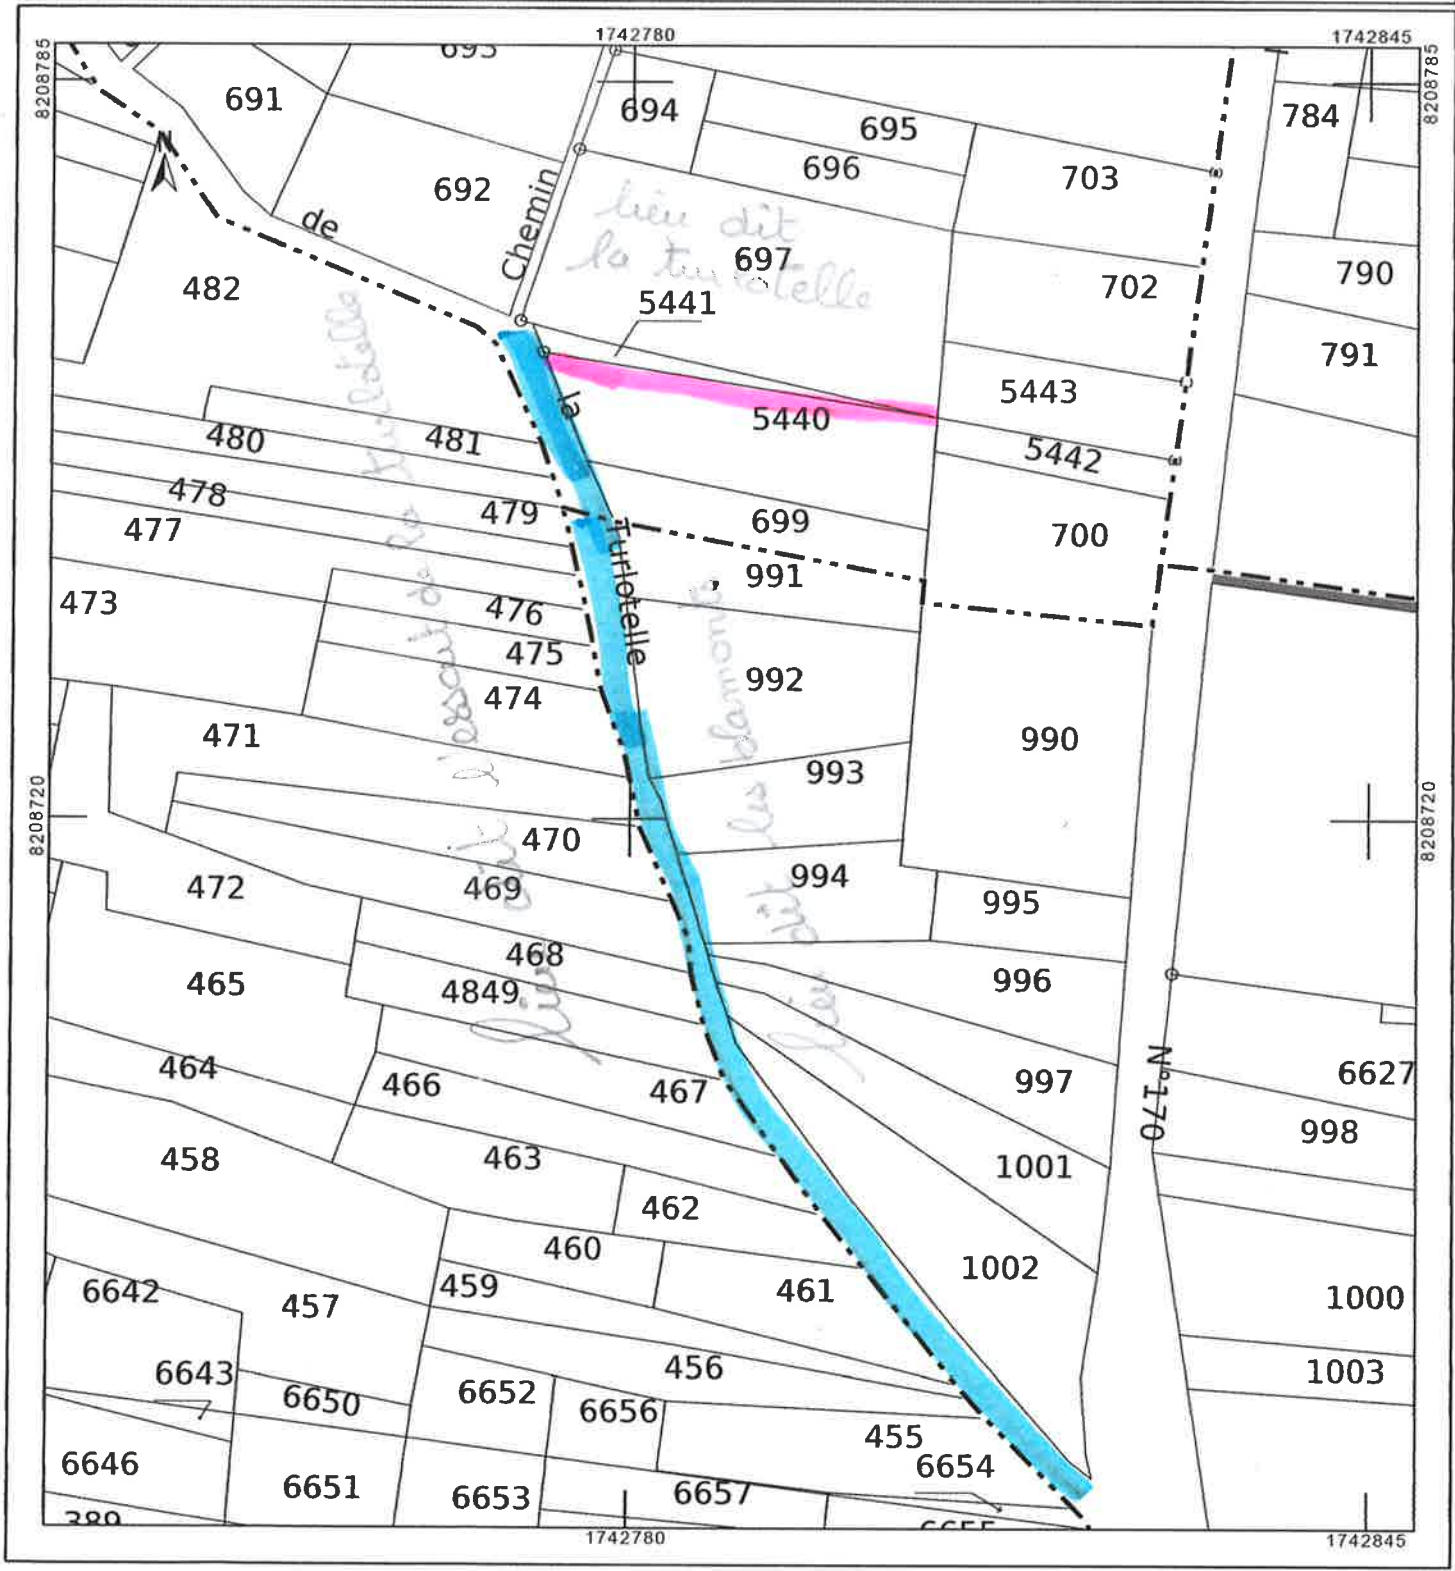

Département :
AISNE

Commune :
TRELOU SUR MARNE

Section : E
Feuille : 000 E 01

Échelle d'origine : 1/1250
Échelle d'édition : 1/650

Date d'édition : 05/02/2023
(fuseau horaire de Paris)

Coordonnées en projection : RGF93CC49
©2022 Direction Générale des Finances Publiques

DIRECTION GÉNÉRALE DES FINANCES PUBLIQUES

EXTRAIT DU PLAN CADASTRAL

ste
Chemin Rural n° 193
dit de la Turbotelle

Achat de cette parcelle
par maître pour le chemin

Le plan visualisé sur cet extrait est géré par le centre des impôts foncier suivant :
CHATEAU-THIERRY
Cité Administrative Rue Marcel Bleuet
02016
02016 LAON Cedex
tél. 03 23 26 26 60 - fax
sdif.laon@dgfip.finances.gouv.fr

Cet extrait de plan vous est délivré par :

cadastre.gouv.fr